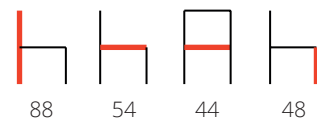

# GROUND

Struttura: metallo  
Seduta: cuoio rigenerato nei colori: bianco, crema,  
rosso bulgaro, testa di moro, nero

*Structure: metal  
Seat: regenerated leather in the colours: white, cream  
Russian red, dark brown, black*