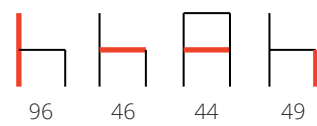

ELEONORA

Struttura: faggio
Seduta: paglia vera,
massello,
tessuto cat.01 - 03 - 04 - 05,
ecopelle
Colori: terra, noce 02, ciliegio, olmo neutro,
rovere 02, rovere 03

*Structure: beech
Seat: real straw,
solid wood,
fabric cat.01 - 03 - 04 - 05,
eco-leather
Colours: earth, walnut 02, cherry, neutral elm,
oak 02, oak 03*