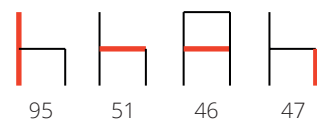

LAURA

Struttura: faggio, frassino
Seduta: paglia vera,
massello
Colori: terra, noce 02, ciliegio, olmo neutro,
rovere 02, rovere 03

*Structure: beech, ash
Seat: real straw,
solid wood
Colours: earth, walnut 02, cherry, neutral elm,
oak 02, oak 03*