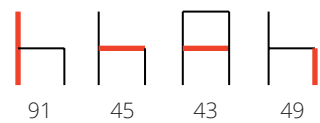

MELISSA

MELISSA / SG

Sgabello / Stool

Struttura: faggio
 Seduta: paglia vera,
 massello,
 tessuto cat.01 - 03 - 04 - 05,
 ecopelle
 Colori: terra, noce 02, ciliegio, olmo neutro,
 rovere 02, rovere 03

Structure: beech
 Seat: real straw,
 solid wood,
 fabric cat.01 - 03 - 04 - 05,
 eco-leather
 Colours: earth, walnut 02, cherry, neutral elm,
 oak 02, oak 03