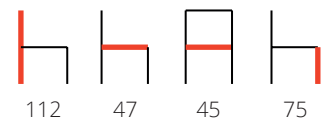

MELISSA

MELISSA / SG

Sgabello / Stool

Struttura: faggio
 Seduta: paglia vera,
 massello,
 tessuto cat.01 - 03 - 04 - 05,
 ecopelle
 Colori: terra, noce 02, ciliegio, olmo neutro,
 rovere 02, rovere 03

Structure: beech
 Seat: real straw,
 solid wood,
 fabric cat.01 - 03 - 04 - 05,
 eco-leather
 Colours: earth, walnut 02, cherry, neutral elm,
 oak 02, oak 03