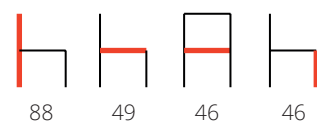

# NIAGARA

Struttura: faggio  
Seduta: mais naturale,  
massello,  
ecopelle  
Colori: terra, noce 02, ciliegio, olmo neutro,  
rovere 02, rovere 03, frassino naturale,  
rovere sigaro, rovere grigio, rovere wengè,  
rovere naturale, rovere miele, rovere cenere,  
rovere sabbia, rovere caffè

*Structure: beech  
Seat: natural straw,  
solid wood,  
eco-leather*

*Colours: earth, walnut 02, cherry, neutral elm,  
oak 02, oak 03, natural ash,  
cigar oak, grey oak, Wenge oak,  
natural oak, honey oak, cinder oak,  
sand oak, coffee oak*