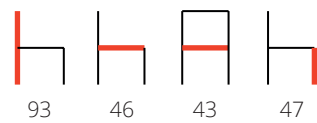

ELENA

Struttura: faggio
Seduta: paglia vera,
massello,
tessuto cat.01 - 03 - 04 - 05,
ecopelle
Colori: terra, noce 02, ciliegio, olmo neutro,
rovere 02, rovere 03

*Structure: beech
Seat: real straw,
solid wood,
fabric cat.01 - 03 - 04 - 05,
eco-leather
Colours: earth, walnut 02, cherry, neutral elm,
oak 02, oak 03*