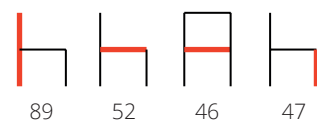

VARSAVIA

Struttura: faggio
Seduta: tessuto cat.05,
ecopelle
Colori: terra, noce 02, ciliegio, olmo neutro,
rovere 02, rovere 03, frassino naturale,
rovere sigaro, rovere grigio, rovere wengè,
rovere naturale, rovere miele, rovere cenere,
rovere sabbia, rovere caffè

*Structure: beech
Seat: fabric cat.05,
eco-leather
Colours: earth, walnut 02, cherry, neutral elm,
oak 02, oak 03, natural ash,
cigar oak, grey oak, Wenge oak,
natural oak, honey oak, cinder oak,
sand oak, coffee oak*