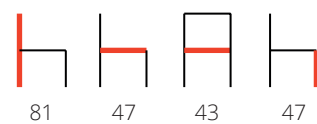

# PITAGORA

Struttura: metallo cromo  
Seduta: monoscocca in multistrato di faggio  
Colori: terra, noce 02, ciliegio, olmo neutro,  
rovere 02, rovere 03, frassino naturale,  
rovere sigaro, rovere grigio, rovere wengè,  
rovere naturale, rovere miele, rovere cenere,  
rovere sabbia, rovere caffè

*Structure: chrome-plated metal  
Seat: beech multilayer moncoque  
Colours: earth, walnut 02, cherry, neutral elm,  
oak 02, oak 03, natural ash,  
cigar oak, grey oak, Wenge oak,  
natural oak, honey oak, cinder oak,  
sand oak, coffee oak*