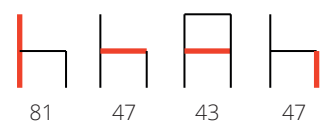

BASIC

Struttura: metallo cromo
Seduta: monoscocca in multistrato di faggio
Colori: terra, noce 02, ciliegio, olmo neutro,
rovere 02, rovere 03, frassino naturale,
rovere sigaro, rovere grigio, rovere wengè,
rovere naturale, rovere miele, rovere cenere,
rovere sabbia, rovere caffè

*Structure: chrome-plated metal
Seat: beech multilayer monocoque
Colours: earth, walnut 02, cherry, neutral elm,
oak 02, oak 03, natural ash,
cigar oak, grey oak, Wenge oak,
natural oak, honey oak, cinder oak,
sand oak, coffee oak*