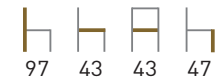

ALICE

ALICE

Misure:

Struttura: Faggio

Seduta: Paglia Vera, Massello, Tessuto cat. 01 - 03 - 04

Disponibilità colori: