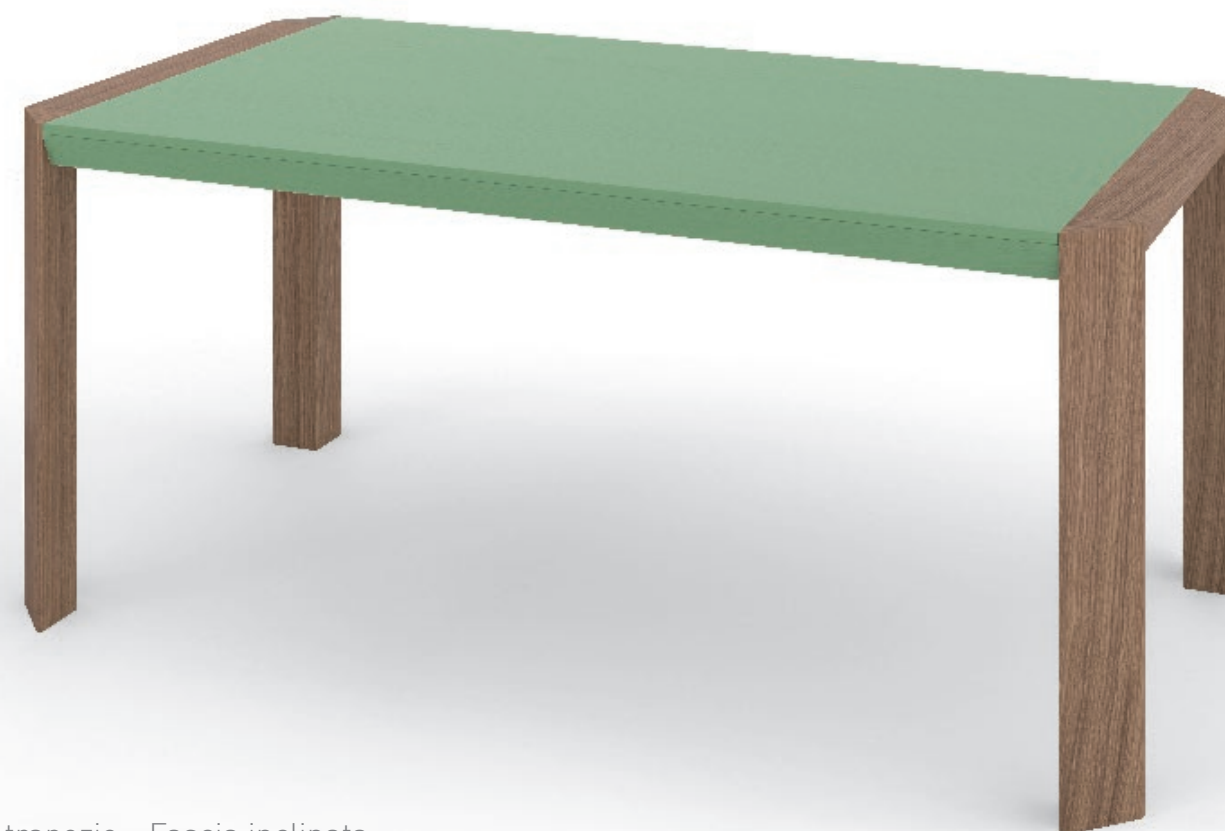

**Posti:** 6/14 posti.

**Altezza da terra:** cm 76,5

**Struttura:** Ponte gamba in Frassino, piano impiallacciato Frassino.

**Colori:**

FRANKIE\_trapezio - Fascia inclinata  
Finitura Rovere Grigio in essenza

Proposta:  
FRANKIE\_trapezio - Fascia inclinata  
Finitura con piano tavolo Laccato Verde Pallido RAL 6021 poro aperto, ponte gamba Rovere Sigaro in essenza.

Tavolo FRANKIE\_trapezio con fascia inclinata da cm. 140x90/ 320, finitura Antigraffio con piano in Frassino Olmo Neutro Sabbbiato e ponte gamba laccato Bianco, sabbbiato.  
Sedia Mod. LOVER.

Proposta:  
FRANKIE\_trapezio - Fascia inclinata  
Laccato Grigio tele RAL 7047 poro aperto

FRANKIE TRAPEZIO

FRANKIE\_QUADRA FASCIA DRITTA

Tavolo rettangolare allungabile da cm 140x90/ 320 o 170x90/ 350 Sp. mm 20 con possibilità di inserire nr 3 pianetti da cm 60x90.

Proposta:  
FRANKIE\_quadra - Fascia dritta  
Laccato Marrone Oliva RAL 8008 poro aperto

Tavolo FRANKIE\_quadra con fascia dritta  
da cm. 140x90/ 320, finitura Rovere Sigaro in essenza.

FRANKIE QUADRA  
DRITTA