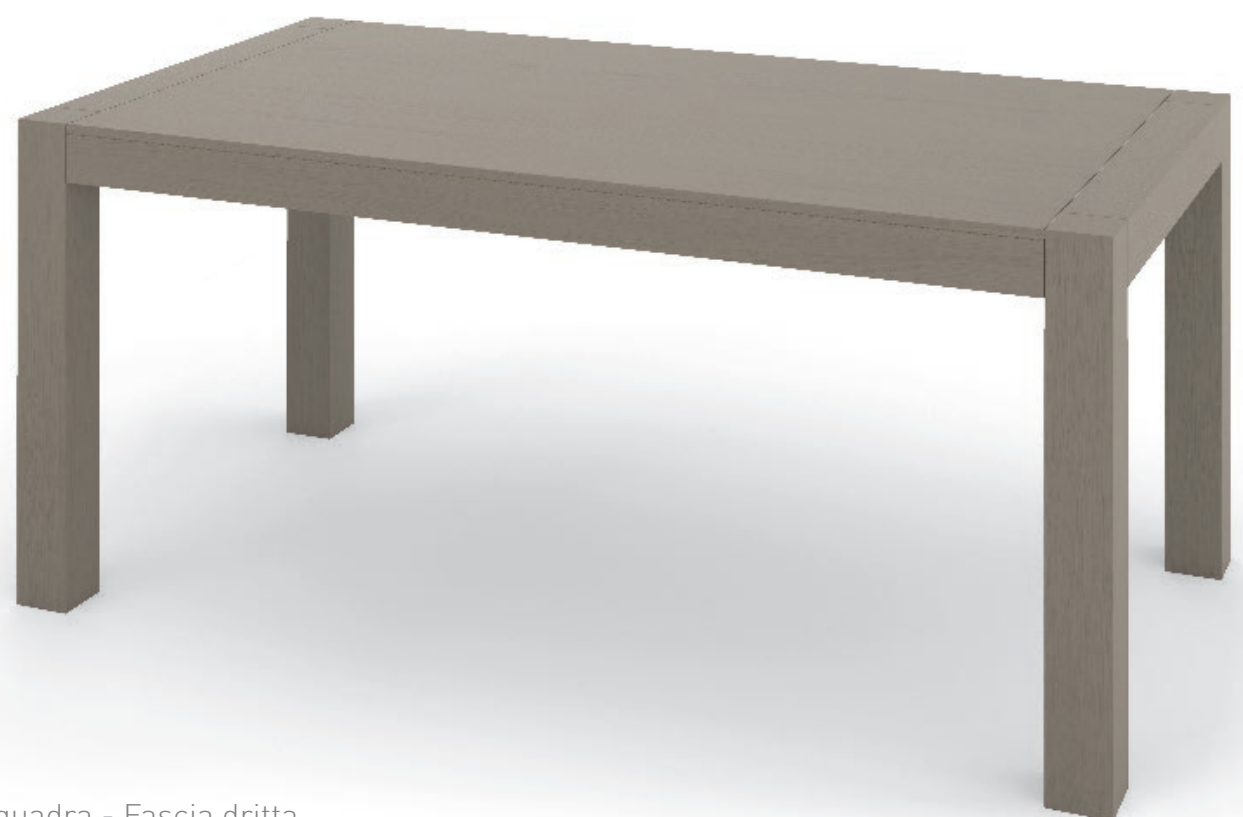

Proposta:  
FRANKIE\_quadra - Fascia dritta  
Laccato Marrone Oliva RAL 8008 poro aperto

Tavolo FRANKIE\_quadra con fascia dritta  
da cm. 140x90/ 320, finitura Rovere Sigaro in essenza.

FRANKIE QUADRA  
DRITTA

Proposta:  
FRANKIE\_quadra - Fascia dritta.  
Finitura con piano tavolo e fascia in Rovere Sigaro, ponte gamba Rovere Sbiancato in essenza

Proposta:  
FRANKIE\_quadra - Fascia inclinata cromo  
Laccato Marrone Rossiccio RAL 8012 poro aperto