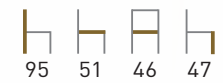

## LAURA

Misure:

Disponibilità colori:

Struttura: Faggio

Seduta: Paglia Vera, Massello, Tessuto cat. 01 - 03 - 04