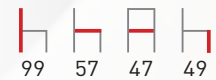

## SABRY

Misure:

Struttura: Faggio

Seduta: Massello, Tessuto cat. 05 - 06 - 07, Ecopelle

Disponibilità colori: