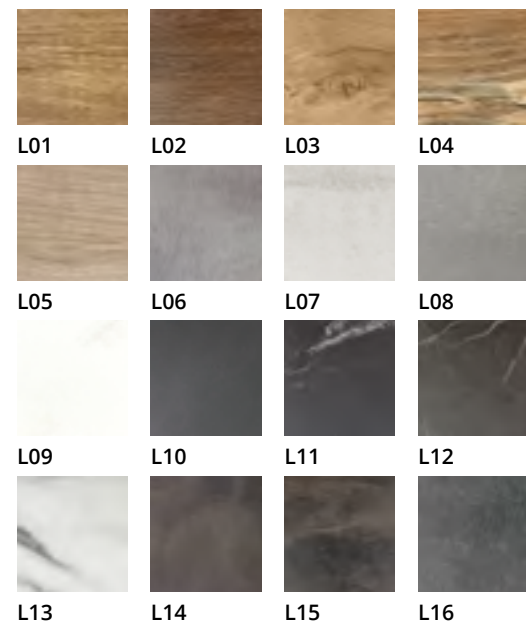

*Vittoria chair  
Shown here with old gold finish metal frame.*

Disponibilità colori per piano in laminato  
Available colours for the laminated top

Disponibilità colori per basamento in metallo  
Colours available for the metal base

Disponibilità colori per piano in vetroceramica

*Colours available for the vitreous ceramic top*

Disponibilità colori per basamento in metallo

*Colours available for the metal base*

Per disponibilità colore completa, consultare il Listino prezzi attualmente in vigore.