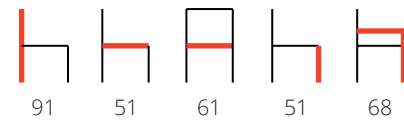

ROBERTA

ROBERTA / P

Struttura: faggio
Seduta: paglia vera,
massello,
tessuto cat. 01 - 03 - 04 - 05,
ecopelle
Colori: terra, noce 02, ciliegio, olmo neutro,
rovere 02, rovere 03

Structure: beech
Seat: real straw,
solid wood,
fabric cat. 01 - 03 - 04 - 05,
eco-leather
Colours: earth, walnut 02, cherry, neutral elm,
oak 02, oak 03