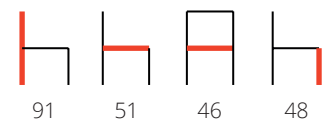

ROBERTA

ROBERTA / P

Struttura: faggio
Seduta: paglia vera,
massello,
tessuto cat. 01 - 03 - 04 - 05,
ecopelle
Colori: terra, noce 02, ciliegio, olmo neutro,
rovere 02, rovere 03

Structure: beech
Seat: real straw,
solid wood,
fabric cat. 01 - 03 - 04 - 05,
eco-leather
Colours: earth, walnut 02, cherry, neutral elm,
oak 02, oak 03