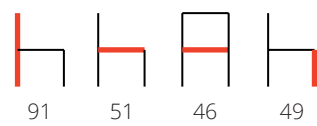

MARTINA

Struttura: faggio
Seduta: paglia vera,
massello,
tessuto cat.01 - 03 - 04 - 05,
ecopelle
Colori: terra, noce 02, ciliegio, olmo neutro,
rovere 02, rovere 03,

*Structure: beech
Seat: real straw,
solid wood,
fabric cat.01 - 03 - 04 - 05,
eco-leather
Colours: earth, walnut 02, cherry, neutral elm,
oak 02, oak 03,*