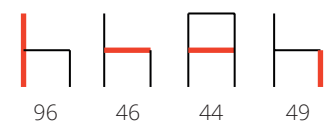

ELISA

ELISA / P

Struttura: faggio
Seduta: paglia vera,
massello,
tessuto cat. 01 - 03 - 04 - 05,
ecopelle
Colori: terra, noce 02, ciliegio, olmo neutro,
rovere 02, rovere 03

*Structure: beech
Seat: real straw,
solid wood,
fabric cat. 01 - 03 - 04 - 05,
eco-leather
Colours: earth, walnut 02, cherry, neutral elm,
oak 02, oak 03*

ELISA
ELISA / P