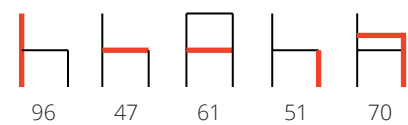

ELISA

ELISA / P

Struttura: faggio
Seduta: paglia vera,
massello,
tessuto cat. 01 - 03 - 04 - 05,
ecopelle
Colori: terra, noce 02, ciliegio, olmo neutro,
rovere 02, rovere 03

*Structure: beech
Seat: real straw,
solid wood,
fabric cat. 01 - 03 - 04 - 05,
eco-leather
Colours: earth, walnut 02, cherry, neutral elm,
oak 02, oak 03*

ELISA
ELISA / P