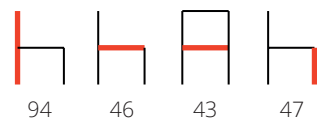

# VERONICA

Struttura: faggio  
Seduta: paglia vera,  
massello,  
tessuto cat. 01 - 03 - 04 - 05,  
ecopelle  
Colori: terra, noce 02, ciliegio, olmo neutro,  
rovere 02, rovere 03

*Structure: beech  
Seat: real straw,  
solid wood,  
fabric cat. 01 - 03 - 04 - 05,  
eco-leather  
Colours: earth, walnut 02, cherry, neutral elm,  
oak 02, oak 03*

VERONICA