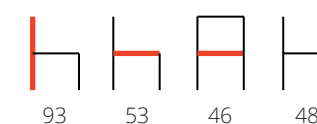

ELLY ELLY I

ELLY ELLY I

Struttura: faggio
Seduta ELLY: massello, tessuto cat. 05, ecopelle
Seduta ELLY I: tessuto cat. 05, ecopelle
Colori: terra, noce 02, ciliegio, olmo neutro,
rovere 02, rovere 03, frassino naturale,
rovere sigaro, rovere grigio, rovere wengè,
rovere naturale, rovere miele, rovere
cenere, rovere sabbia, rovere caffè

Structure: beech
ELLY Seat: solid wood, fabric cat. 05, eco-leather
ELLY I Seat: fabric cat. 05, eco-leather
Colours: earth, walnut 02, cherry, neutral elm,
oak 02, oak 03, natural ash,
cigar oak, grey oak, Wenge oak,
natural oak, honey oak, cinder
oak, sand oak, coffee oak