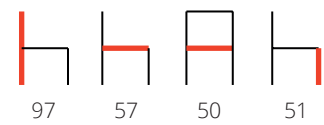

SERENA

SERENA / P

Struttura: faggio
Seduta: tessuto cat. 02 - 04 - 05,
ecopelle
Colori: terra, noce 02, ciliegio, olmo neutro,
rovere 02, rovere 03

Structure: beech
Seat: fabric cat. 02 - 04 - 05,
eco-leather
Colours: earth, walnut 02, cherry, neutral elm,
oak 02, oak 03