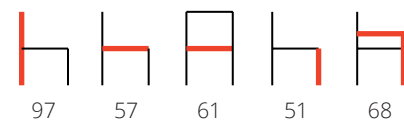

SERENA

SERENA / P

Struttura: faggio
Seduta: tessuto cat. 02 - 04 - 05,
ecopelle
Colori: terra, noce 02, ciliegio, olmo neutro,
rovere 02, rovere 03

Structure: beech
Seat: fabric cat. 02 - 04 - 05,
eco-leather
Colours: earth, walnut 02, cherry, neutral elm,
oak 02, oak 03