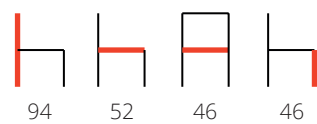

BERNA

Struttura: faggio
Seduta: massello,
tessuto cat. 03 - 05,
ecopelle
Colori: terra, noce 02, ciliegio, olmo neutro
rovere 02, rovere 03

*Structure: beech
Seat: solid wood,
fabric cat. 03 - 05,
eco-leather
Colours: earth, walnut 02, cherry, neutral elm,
oak 02, oak 03*