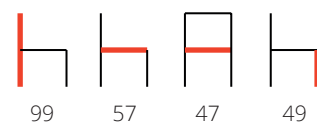

TESI

Struttura: faggio
Seduta: tessuto cat. 05,
ecopelle
Colori: terra, noce 02, ciliegio, olmo neutro,
rovere 02, rovere 03, frassino naturale,
rovere sigaro, rovere grigio, rovere wengè,
rovere naturale, rovere miele, rovere cenere,
rovere sabbia, rovere caffè

Structure: beech
Seat: fabric cat. 05,
eco-leather
Colours: earth, walnut 02, cherry, neutral elm,
oak 02, oak 03, natural ash,
cigar oak, grey oak, Wenge oak,
natural oak, honey oak, cinder oak,
sand oak, coffee oak