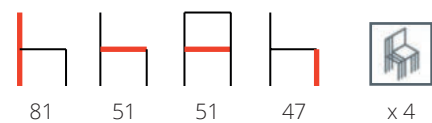

GESSICA

Struttura: faggio
Seduta: tessuto cat.05,
ecopelle

Colori: terra, noce 02, ciliegio, olmo neutro,
rovere 02, rovere 03, frassino naturale,
rovere sigaro, rovere grigio, rovere wengè,
rovere naturale, rovere miele, rovere cenere,
rovere sabbia, rovere caffè

*Structure: beech
Seat: fabric cat.05,
eco-leather*

*Colours: earth, walnut 02, cherry, neutral elm,
oak 02, oak 03, natural ash,
cigar oak, grey oak, Wenge oak,
natural oak, honey oak, cinder oak,
sand oak, coffee oak*