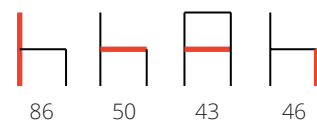

MARIKA

Struttura: faggio
Seduta: tessuto cat.05,
ecopelle
Colori: terra, noce 02, ciliegio, olmo neutro,
rovere 02, rovere 03, frassino naturale,
rovere sigaro, rovere grigio, rovere wengè,
rovere naturale, rovere miele, rovere cenere,
rovere sabbia, rovere caffè

Structure: beech
Seat: fabric cat.05,
eco-leather
Colours: earth, walnut 02, cherry, neutral elm,
oak 02, oak 03, natural ash,
cigar oak, grey oak, Wenge oak,
natural oak, honey oak, cinder oak,
sand oak, coffee oak