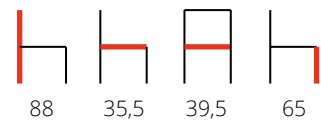

Struttura: frassino
Seduta: massello
tessuto cat. 03 - 05
ecopelle

Structure: ash
Seat: solid wood
fabric cat. 03 - 05
eco-leather

Per disponibilità colore completa, consultare il Listino prezzi attualmente in vigore.

Please see the current price list for the full range of colours available.