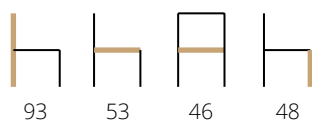

ELLY

Struttura: faggio

Seduta: massello
tessuto cat. 05
ecopelle

Colori: terra, noce 02, ciliegio, olmo neutro,
rovere 02, rovere 03, frassino naturale,
rovere sigaro, rovere grigio, rovere wengè,
rovere naturale, rovere miele,
rovere vintage, rovere cenere,
rovere sabbia, rovere caffè

Structure: beech

*Seat: solid wood
fabric cat. 05
eco-leather*

*Colours: earth, walnut 02, cherry, neutral elm,
oak 02, oak 03, natural ash,
cigar oak, grey oak, Wenge oak,
natural oak, honey oak,
vintage oak, cinder oak,
sand oak, coffee oak*

Per disponibilità colore
completa, consultare il Listino
prezzi attualmente in vigore.

*Please see the current price list for the
full range of colours available.*

93

53

46

48