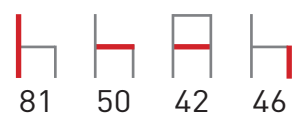

**Modello:** SARA  
**Struttura:** faggio, frassino  
**Seduta:** massello  
 paglia di segala

**Colori:**

-  TERRA
-  NOCE 02
-  CILIEGIO 01
-  CILIEGIO 02
-  WENGÉ
-  ROVERE SBIANCATO
-  ROVERE GRIGIO
-  LACCATO BIANCO PORO APERTO