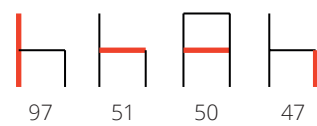

TEA

Struttura: faggio
Seduta: paglia vera,
massello,
tessuto cat.01 - 03 - 04 - 05,
ecopelle
Colori: terra, noce 02, ciliegio, olmo neutro,
rovere 02, rovere 03

*Structure: beech
Seat: real straw,
solid wood,
fabric cat.01 - 03 - 04 - 05,
eco-leather
Colours: earth, walnut 02, cherry, neutral elm,
oak 02, oak 03*