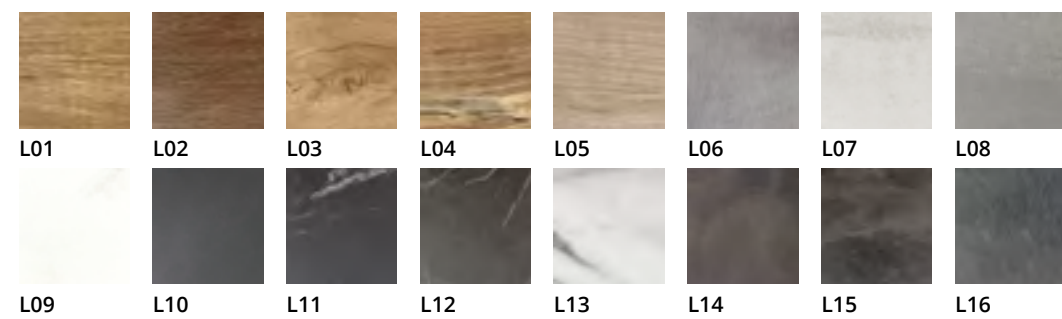

SILVER LAMINATO ALLUNGA CENTRALE

Tavolo rettangolare allungabile con piano in laminato lavorazione folding sp. 60 mm.
Possibilità di estrarre 3 pianetti da cm 45 cad/1 contenuti all'interno del telaio.
Struttura in metallo con pannelli inclinati sp. 4 mm, con 3 pieghe per rinforzo.
Finitura antracite micro goffrata.
Completo di telaio, in alluminio anodizzato verniciato, con apertura centrale sincronizzata.

*Extending rectangular table, with laminated folding top, thickness 60 mm.
With 3 extensions of 45 cm each, located inside the frame.
Metal structure with inclined panels, thickness 4 mm, with 3 folds for reinforcement.
Micro-embossed anthracite finish.
Complete with frame, in painted anodized aluminium, with synchronised central opening.*

Disponibilità colori per piano in laminato
Available colours for the laminated top

Disponibilità colori per basamento in metallo
Available colours for the metal base

Per disponibilità colore completa, consultare il Listino prezzi attualmente in vigore.
Please see the current price list for the full range of colours available.

Tavolo mod. Silver in laminato allunga centrale, da cm 180x100/315 in folding sp. 60 mm.
Finitura Cemento Chiaro.

*Silver laminated table with central extension, size 180x100/315 cm, folding, thickness 60 mm.
Light Cement Finish.*