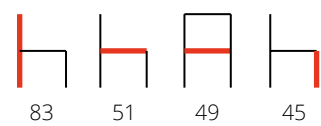

Struttura: metallo grigio opaco,
scocca in polipropilene grigio opaco

*Structure: matt grey metal,
matt grey polypropylene frame*

Per disponibilità colore completa, consultare il Listino
prezzi attualmente in vigore.

*Please see the current price list for the full range of colours
available.*