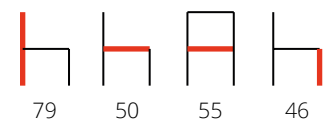

PETRA

Struttura: metallo effetto legno naturale,
scocca imbottita
Seduta: velluto rosa antico
Structure: natural wood effect metal, padded frame
Seat: dusky pink velvet

PETRA