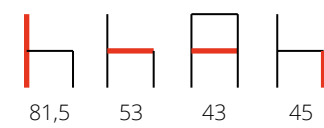

VITTORIA

Struttura: metallo colore oro lucido, scocca imbottita
Seduta: velluto verde

*Structure: polished gold coloured metal, padded frame
Seat: green velvet*

VITTORIA