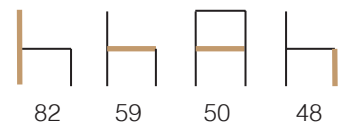

AMANDA

Struttura: in metallo verniciato nero opaco,
scocca imbottita
Seduta: tessuto cat. 03 - 05
ecopelle
velluto (antimacchia)

*Structure: matt black painted metal,
padded body
Seat: fabric cat. 03 - 05
eco-leather
velvet (anti-stain)*