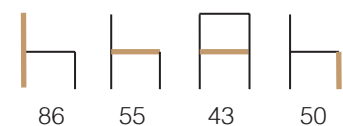

CARLOTTA

Struttura: faggio
Seduta: massello
tessuto cat. 03 - 05
ecopelle
velluto (antimacchia)
Colori: terra, noce 02, ciliegio, olmo neutro,
rovere 02, rovere 03, frassino naturale,
rovere sigaro, rovere grigio, rovere wengè,
rovere naturale, rovere miele,
rovere vintage, rovere cenere,
rovere sabbia, rovere caffè,
noce canaletto naturale

Structure: beech
Seat: solid wood
fabric cat. 03 - 05
eco-leather
velvet (anti-stain)
Colours: earth, walnut 02, cherry, neutral elm,
oak 02, oak 03, natural ash,
cigar oak, grey oak, Wenge oak,
natural oak, honey oak,
vintage oak, cinder oak,
sand oak, coffee oak,
natural Canaletto walnut

Please see the current price list for the full range of colours available.

Per disponibilità colori completa, consultare il listino
prezzi attualmente in vigore.

CARLOTTA