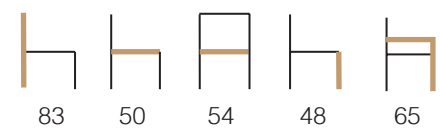

GINEVRA

Struttura: in legno di faggio verniciato, scocca imbottita
Seduta: tessuto cat. 03 - 05
ecopelle
velluto (antimacchia)

Structure: painted beech wood, padded body
Seat: fabric cat. 03 - 05
eco-leather
velvet (anti-stain)

GINEVRA