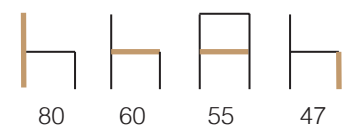

GIORGIA

Struttura: in legno di faggio verniciato, scocca imbottita
Seduta: tessuto cat. 03 - 05
ecopelle
velluto (antimacchia)

Structure: painted beech wood, padded body
Seat: fabric cat. 03 - 05
eco-leather
velvet (anti-stain)