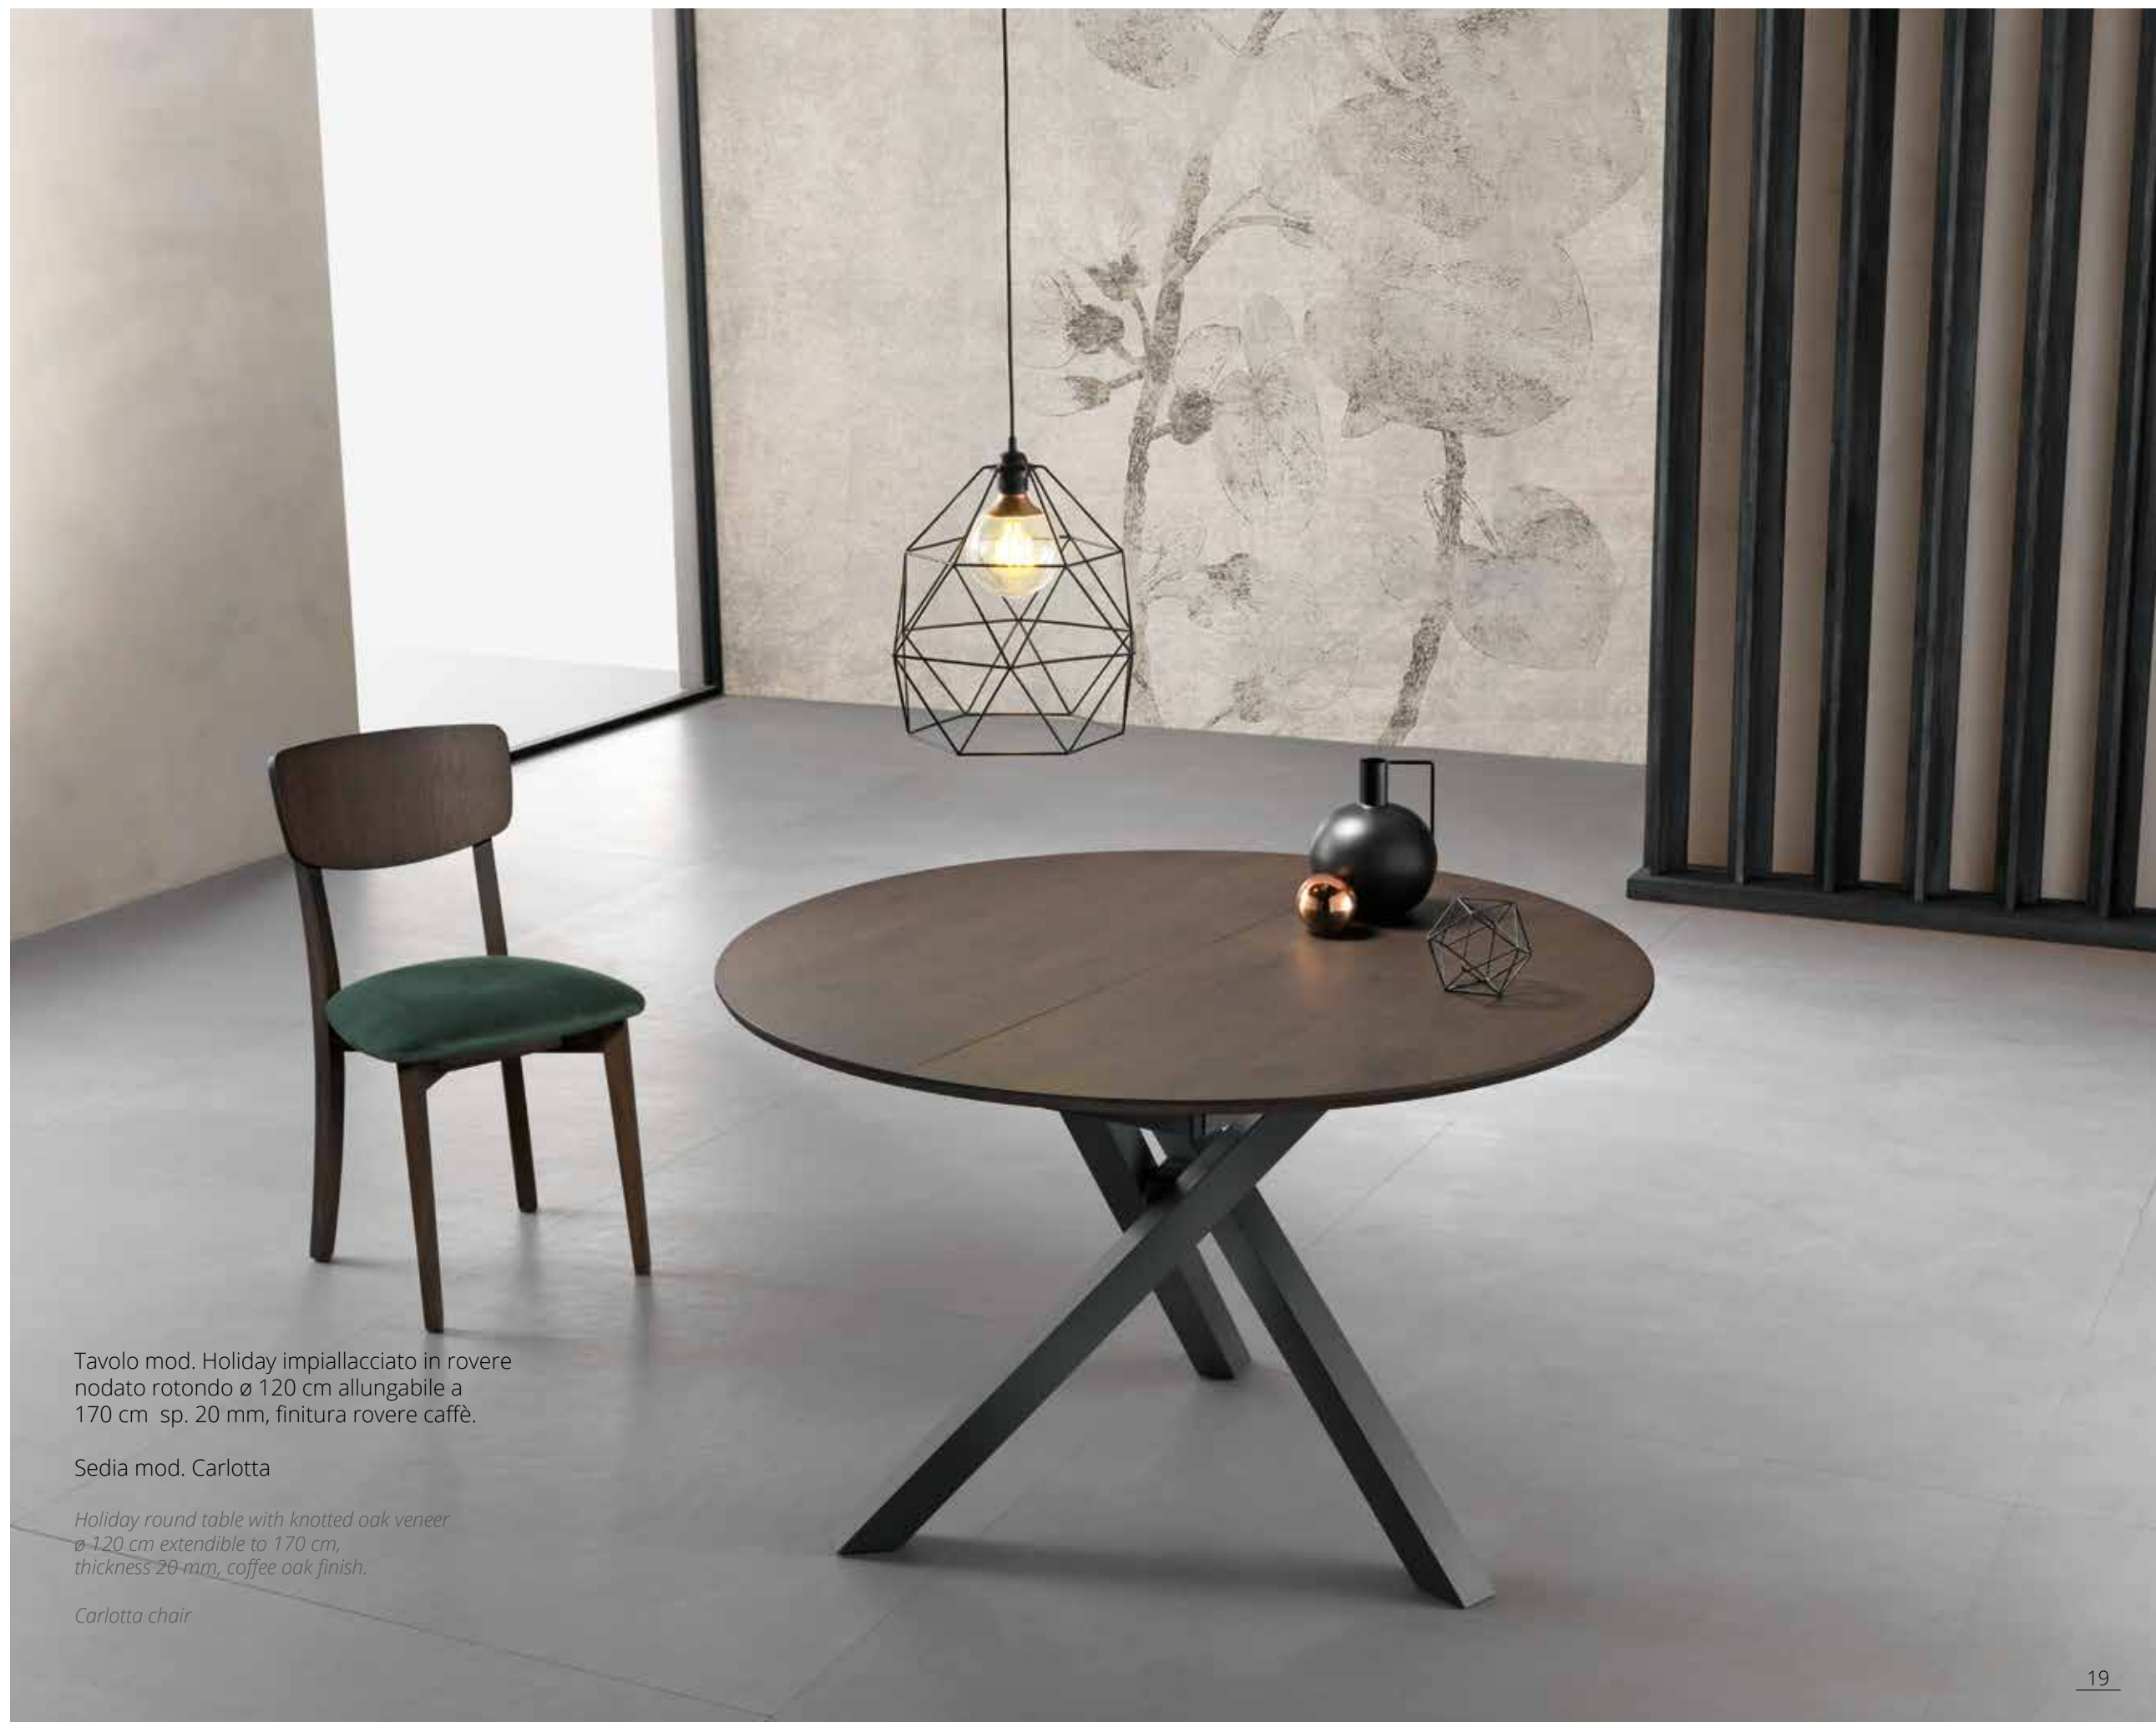

Tavolo mod. Holiday impiallacciato in rovere nodato rotondo ø 120 cm allungabile a 170 cm sp. 20 mm, finitura rovere caffè.

Sedia mod. Carlotta

Holiday round table with knotted oak veneer ø 120 cm extendible to 170 cm, thickness 20 mm, coffee oak finish.

Carlotta chair